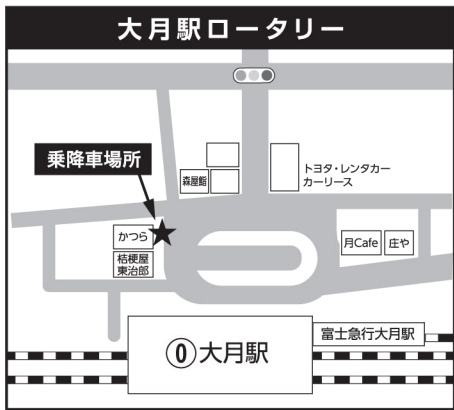

富士桜高原バス運行図

No.	バス停
①	J R 大月駅
②	河口湖駅前
③	河口湖ショッピングセンター・ベル
④	山梨赤十字病院
⑤	富士すばるランド
⑥	京王1次入口
⑦	丸紅富士桜・管理事務所
⑧	旧第3次管理事務所
⑨	富士観光開発(株) 旧建設課
⑩	第1次分譲地G地区入口
⑪	第1次分譲地N地区入口
⑫	京王2次A
⑬	京王2次B
⑭	京王2次管理事務所
⑮	第8次分譲地入口
⑯	富士桜高原パークヴィラ