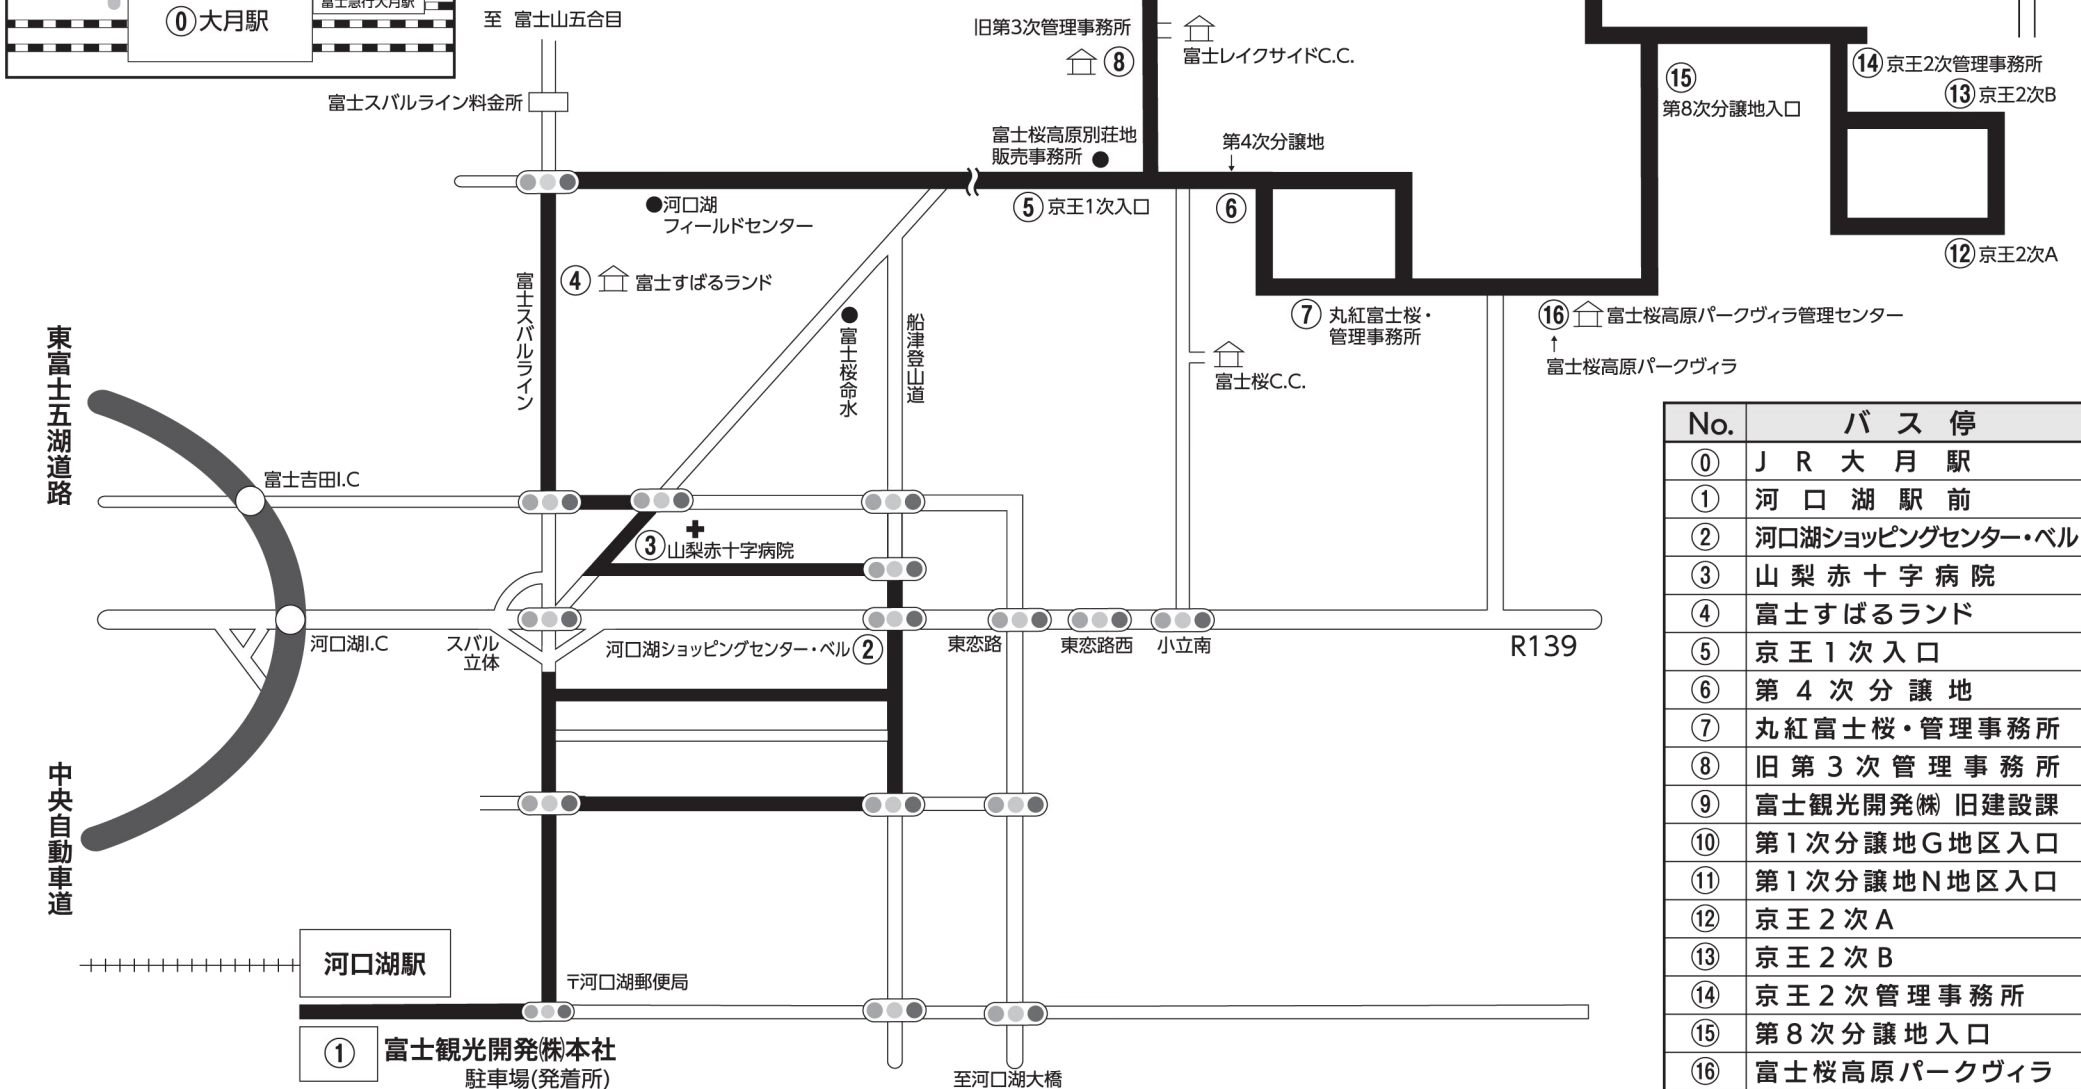

富士桜高原バス運行図

No.	バス停
①	J R 大月駅
②	河口湖駅前
③	河口湖ショッピングセンター・ベル
④	山梨赤十字病院
⑤	富士すばるランド
⑥	京王1次入口
⑦	丸紅富士桜・管理事務所
⑧	旧第3次管理事務所
⑨	富士観光開発(株) 旧建設課
⑩	第1次分譲地G地区入口
⑪	第1次分譲地N地区入口
⑫	京王2次A
⑬	京王2次B
⑭	京王2次管理事務所
⑮	第8次分譲地入口
⑯	富士桜高原パークヴィラ